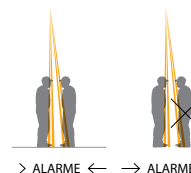

SIL 7130 - Détecteur infrarouge 15 m x 110°

SIL 7131 - Détecteur infrarouge 15 m x 110° + Fonction anti-masque (AM)

SIL 7132 - Détecteur infrarouge 15 m x 90° + immunité aux petits animaux de compagnie

SIL 7134 - Détecteur infrarouge rideau 15 m x 6°

SIL 7140 - Détecteur Bivolumétrique IRP + hyperfréquence 15 m x 110°

SIL 7137B - Détecteur Double infrarouge vertical 8 m + Fonction «AND»

Détecteur ultra-fin pouvant être installé entre le volet et la baie vitrée. Détection de passage dans un sens ou dans les deux sens - Support monté sur ressort pour faciliter la maintenance (remplacement des piles) - Anti-masque - Anti-effraction magnétique